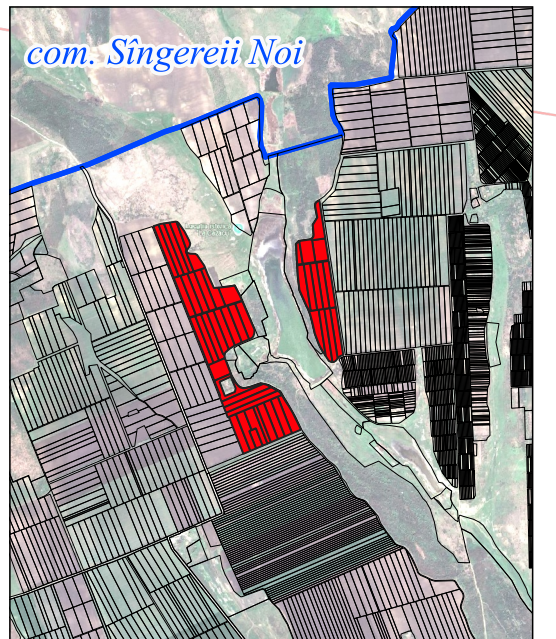

7401202

7401203

Conducător/Verificat \_\_\_\_\_ /semnătura/

Planul geometric întocmit de \_\_\_\_\_ /semnătura/  
Data tipării: 15.01.2026

Scara: 1: 3000

SEMNE CONVENȚIONALE

082 - numărul cadastral al parcelei

- numărul poștal

7401101 - codul cadastral al sectorului