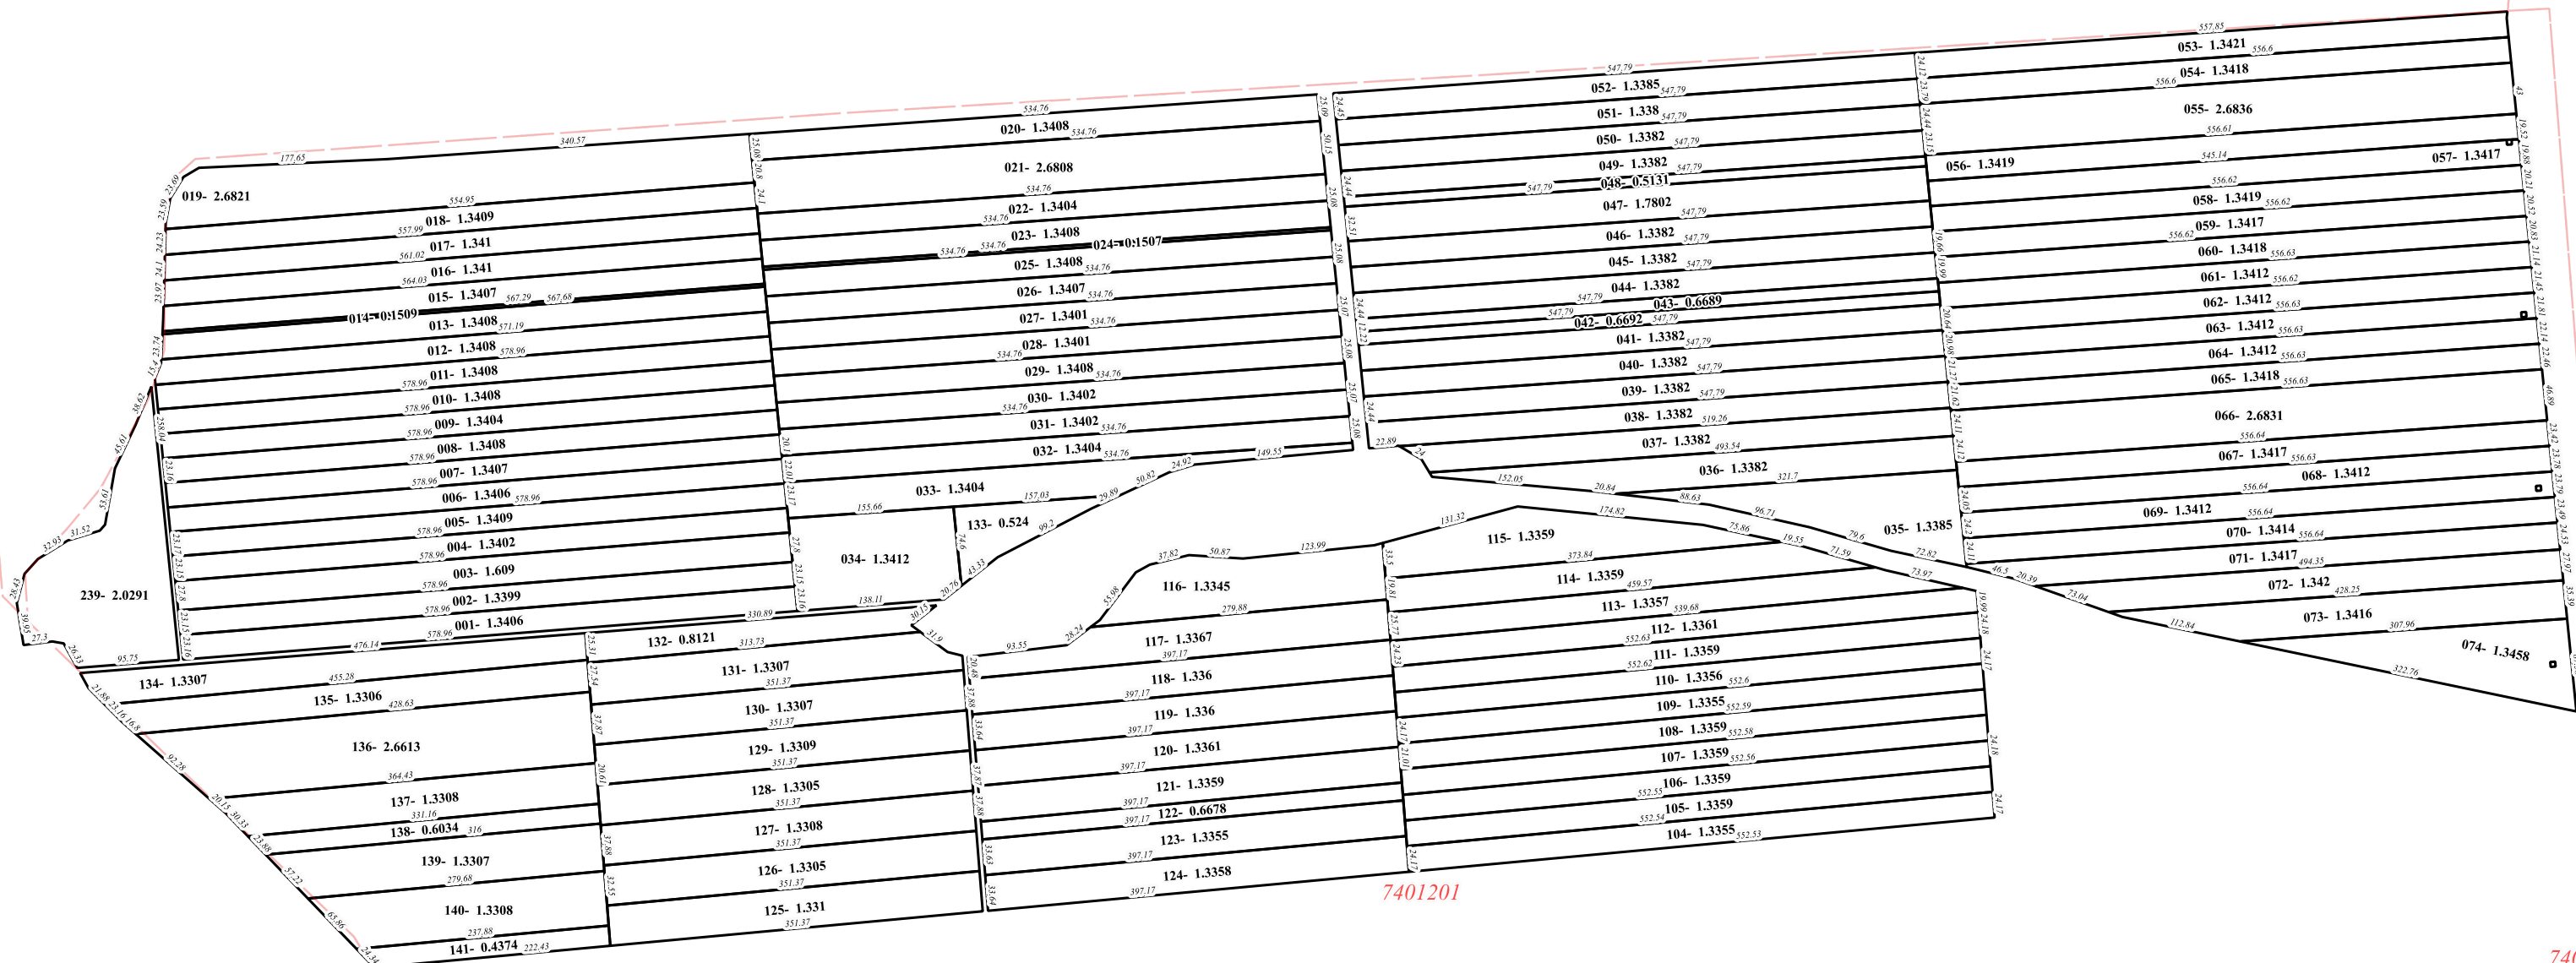

7468204

7468205

7401201

7401301

Conducător/Verificat _____ /semnătura/

Planul geometric întocmit de _____ /semnătura/
Data tipării: 15.01.2026

Scara: 1: 6000

SEMNE CONVENȚIONALE

- numărul cadastral al parcelei
- numărul poștal
- 7401101 - codul cadastral al sectorului