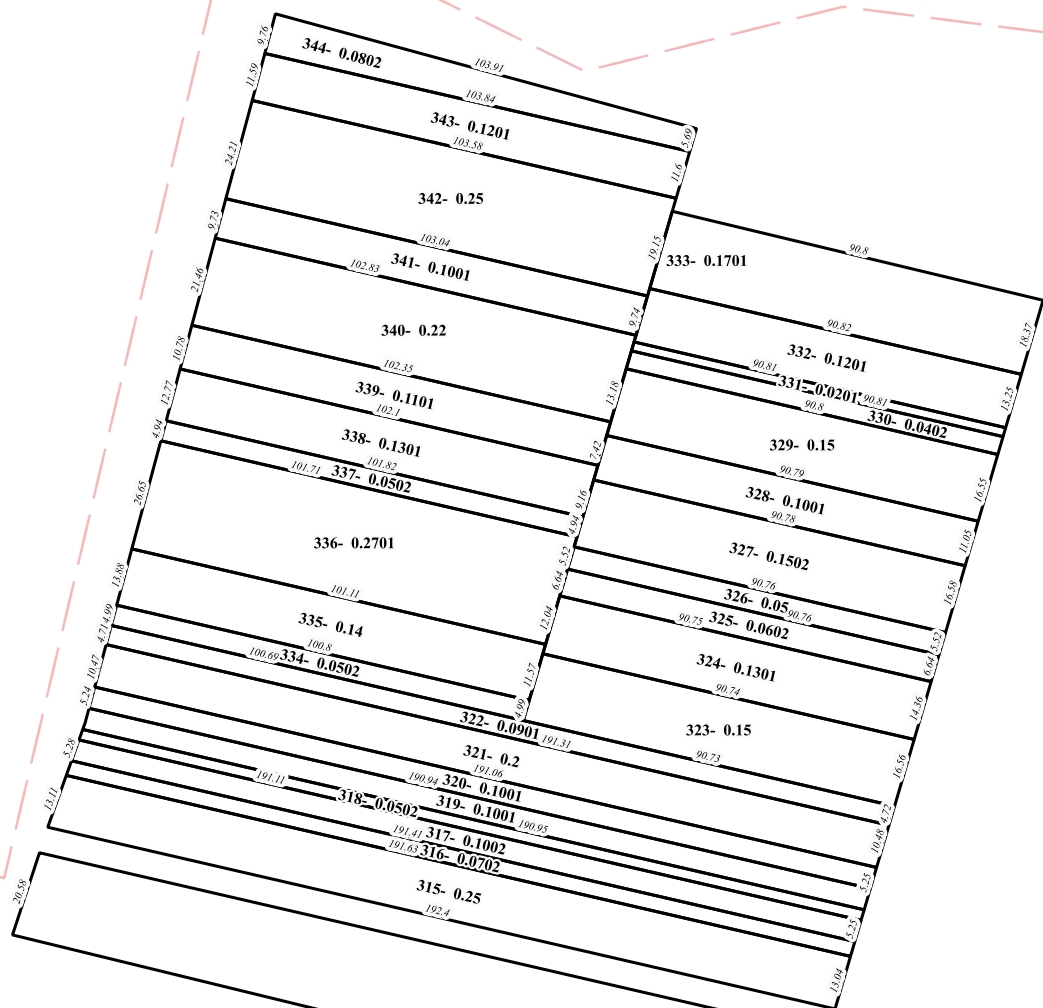

7401404

74014070

7401406

151- 1.4645

7401408

SEMNE CONVENȚIONALE

- numărul cadastral al parcelei
- numărul poștal
- 7401101 - codul cadastral al sectorului

Conducător/Verificat _____ /semnătura/

Planul geometric întocmit de _____ /semnătura/
Data tipării: 15.01.2026

Scara: 1: 1800