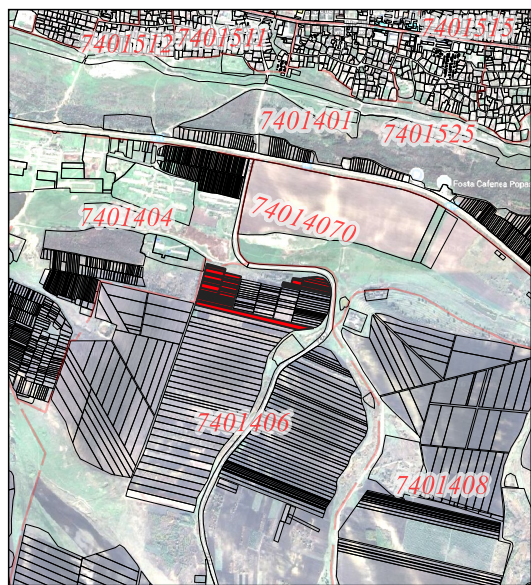

7401404

74014070

7401406

151- 1.4645

7401408

SEMNE CONVENȚIONALE

- numărul cadastral al parcelei
- numărul poștal
- 7401101 - codul cadastral al sectorului

Conducător/Verificat _____ /semnătura/

Planul geometric întocmit de _____ /semnătura/
Data tipării: 15.01.2026

Scara: 1: 1800