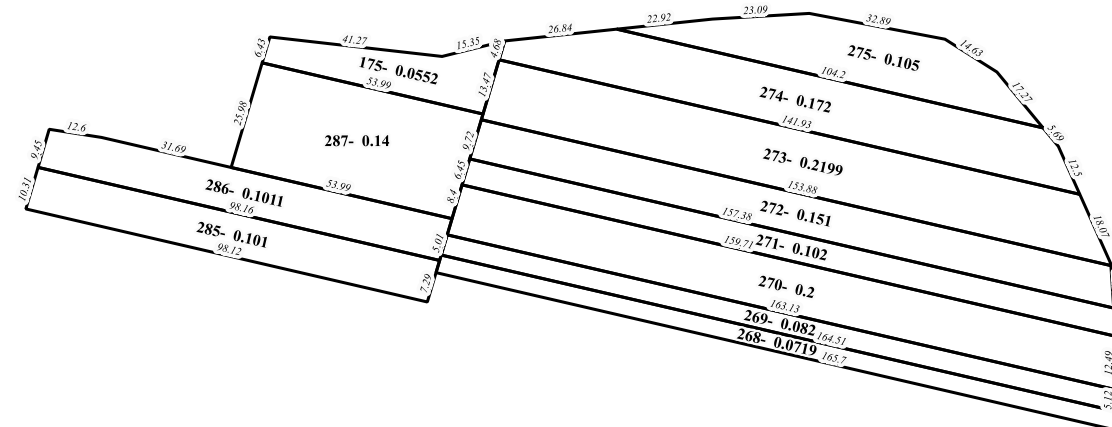

7401404

74014070

7401406

151- 1.4645

7401408

SEMNE CONVENȚIONALE

- numărul cadastral al parcelei
- numărul poștal
- 7401101 - codul cadastral al sectorului

Conducător/Verificat _____ /semnătura/

Planul geometric întocmit de _____ /semnătura/
Data tipării: 15.01.2026

Scara: 1: 1800